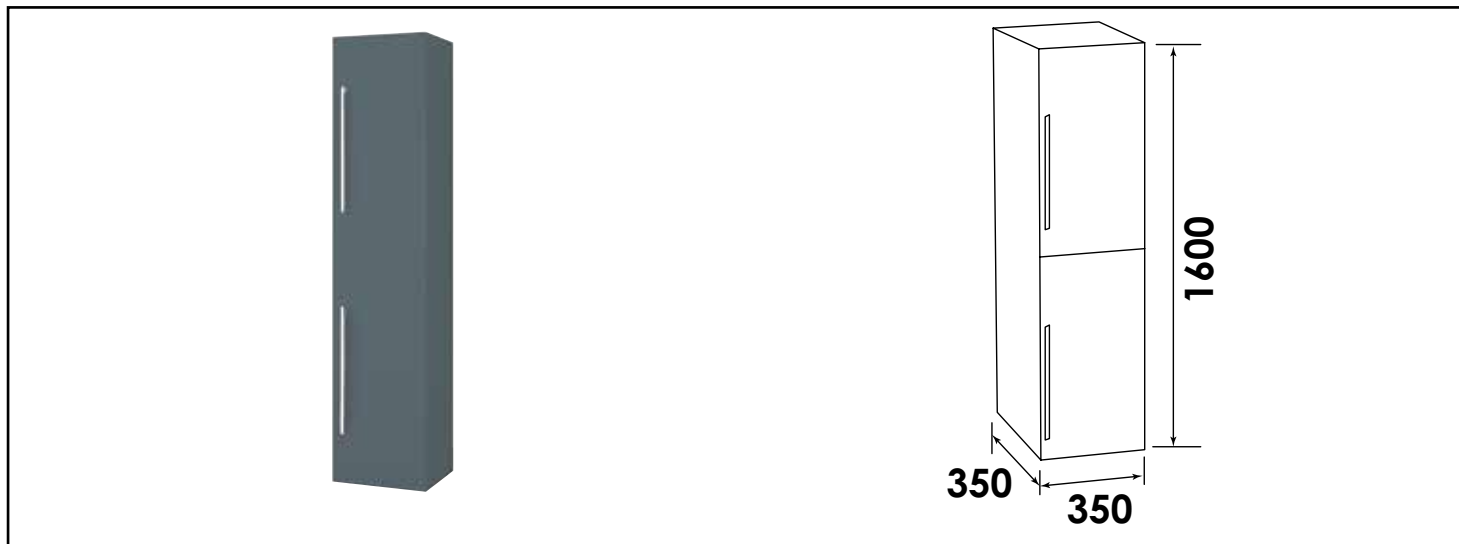

Référence : **403011309**

COLONNE À SUSPENDRE NEW YORK - LARGEUR 35CM - COLORIS BLEU PAON - 2 PORTES

CARACTÉRISTIQUES

Colonne à suspendre
Finition : bleu paon
Dimensions : Largeur : 35cm x Profondeur : 35cm x Hauteur : 160cm
2 Portes réversibles à fermeture amortie
Poignées métal finition chromée mat
Caisson, façade et côtés en panneaux mélaminés hydrofuge, épaisseur : 16mm
Accessoires fournis : 3 étagères intérieures
Livré pré-monté, sans visserie de fixation murale
Fabrication européenne
Norme PEFC